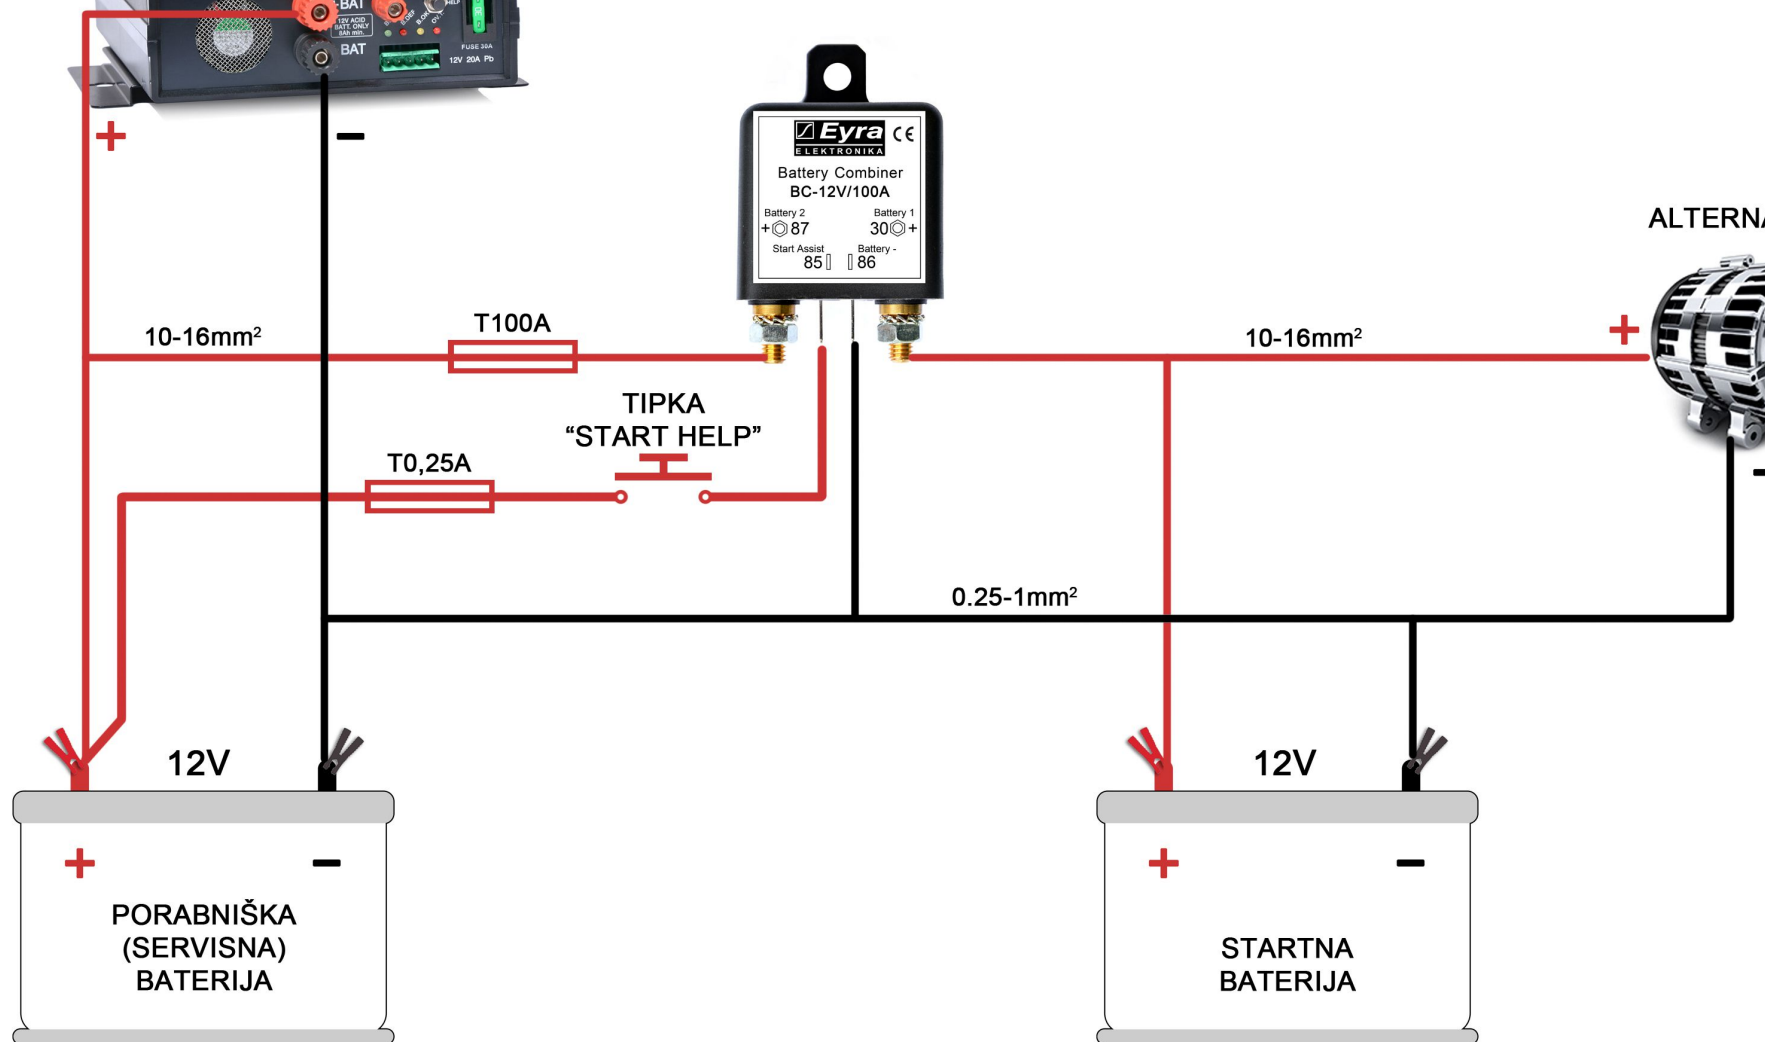

HEMA ZA PRIKLOP
ZDRUŽEVALNIK BATERIJ
(BATTERY COMBINER)
BC-12V/100A

AKUMULATORSKI POLNILNIK

ALTERNATOR

opomba: žica 10mm² pri dolžini* 3m
žica 16mm² pri dolžini* 20m
*(skupna dolžina žic na oba + pola baterij)